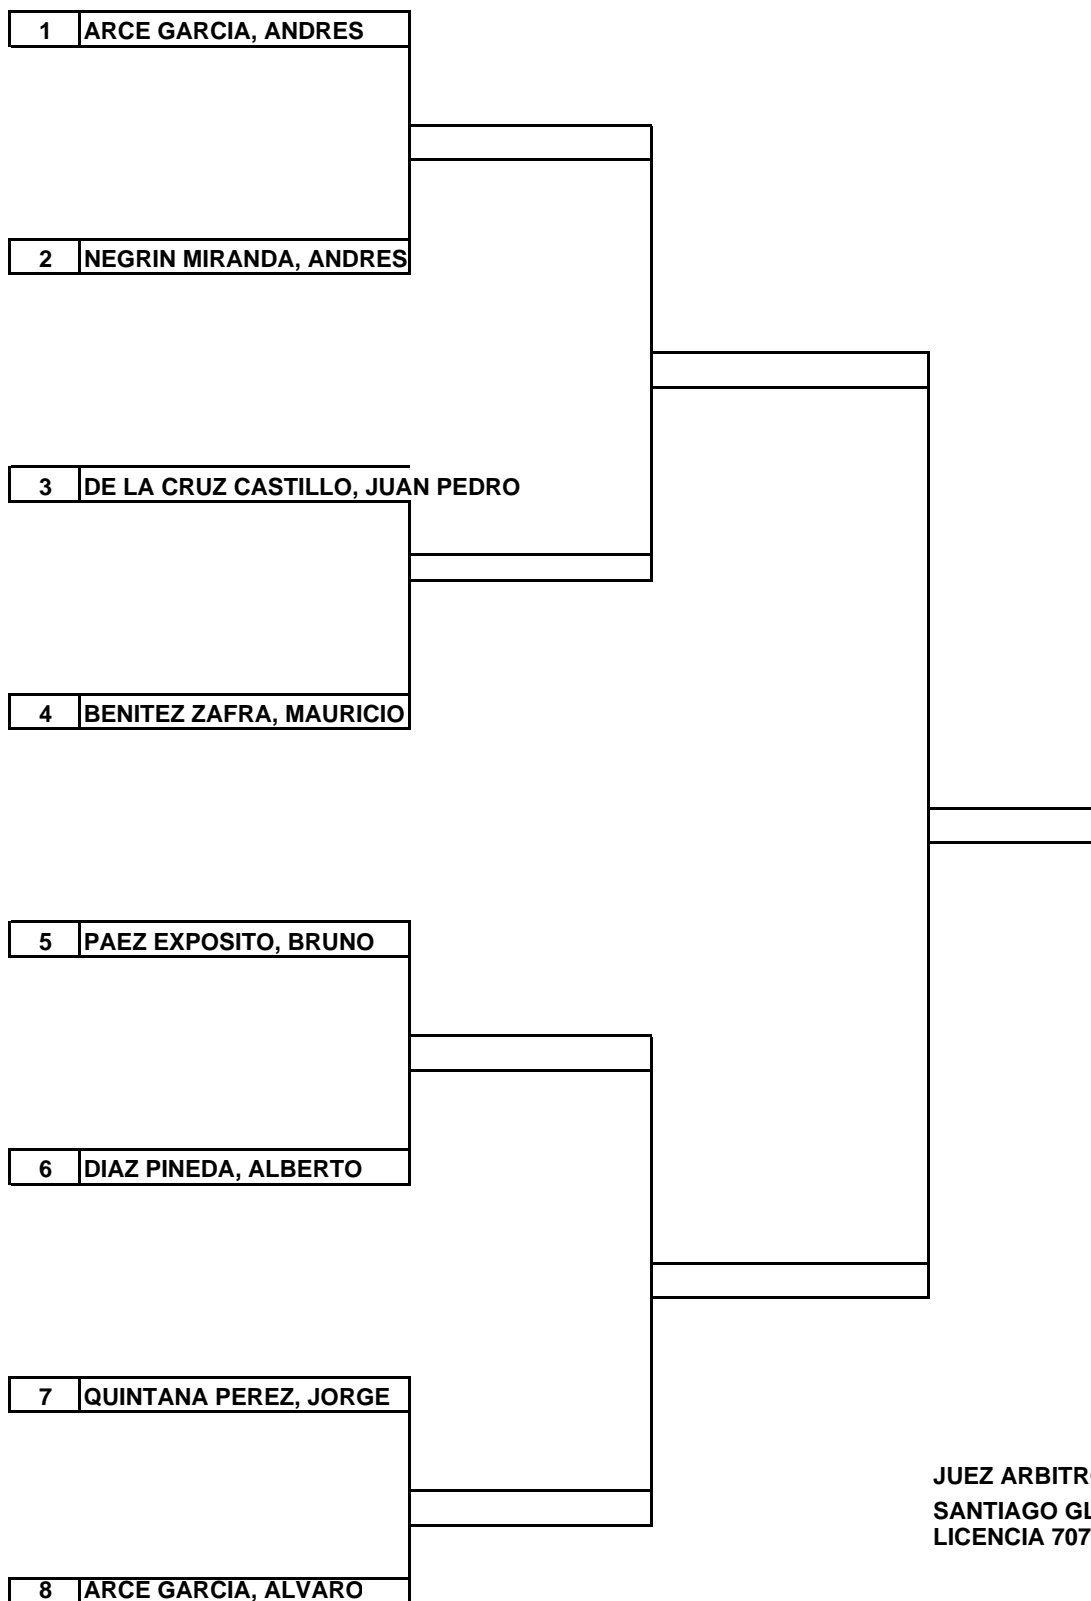

MASTER INFANTIL MASCULINO

JUEZ ARBITRO
SANTIAGO GLEZ HDEZ
LICENCIA 707094

NOTA: LAS SEMIFINALES SE JUGARAN EL SABADO.