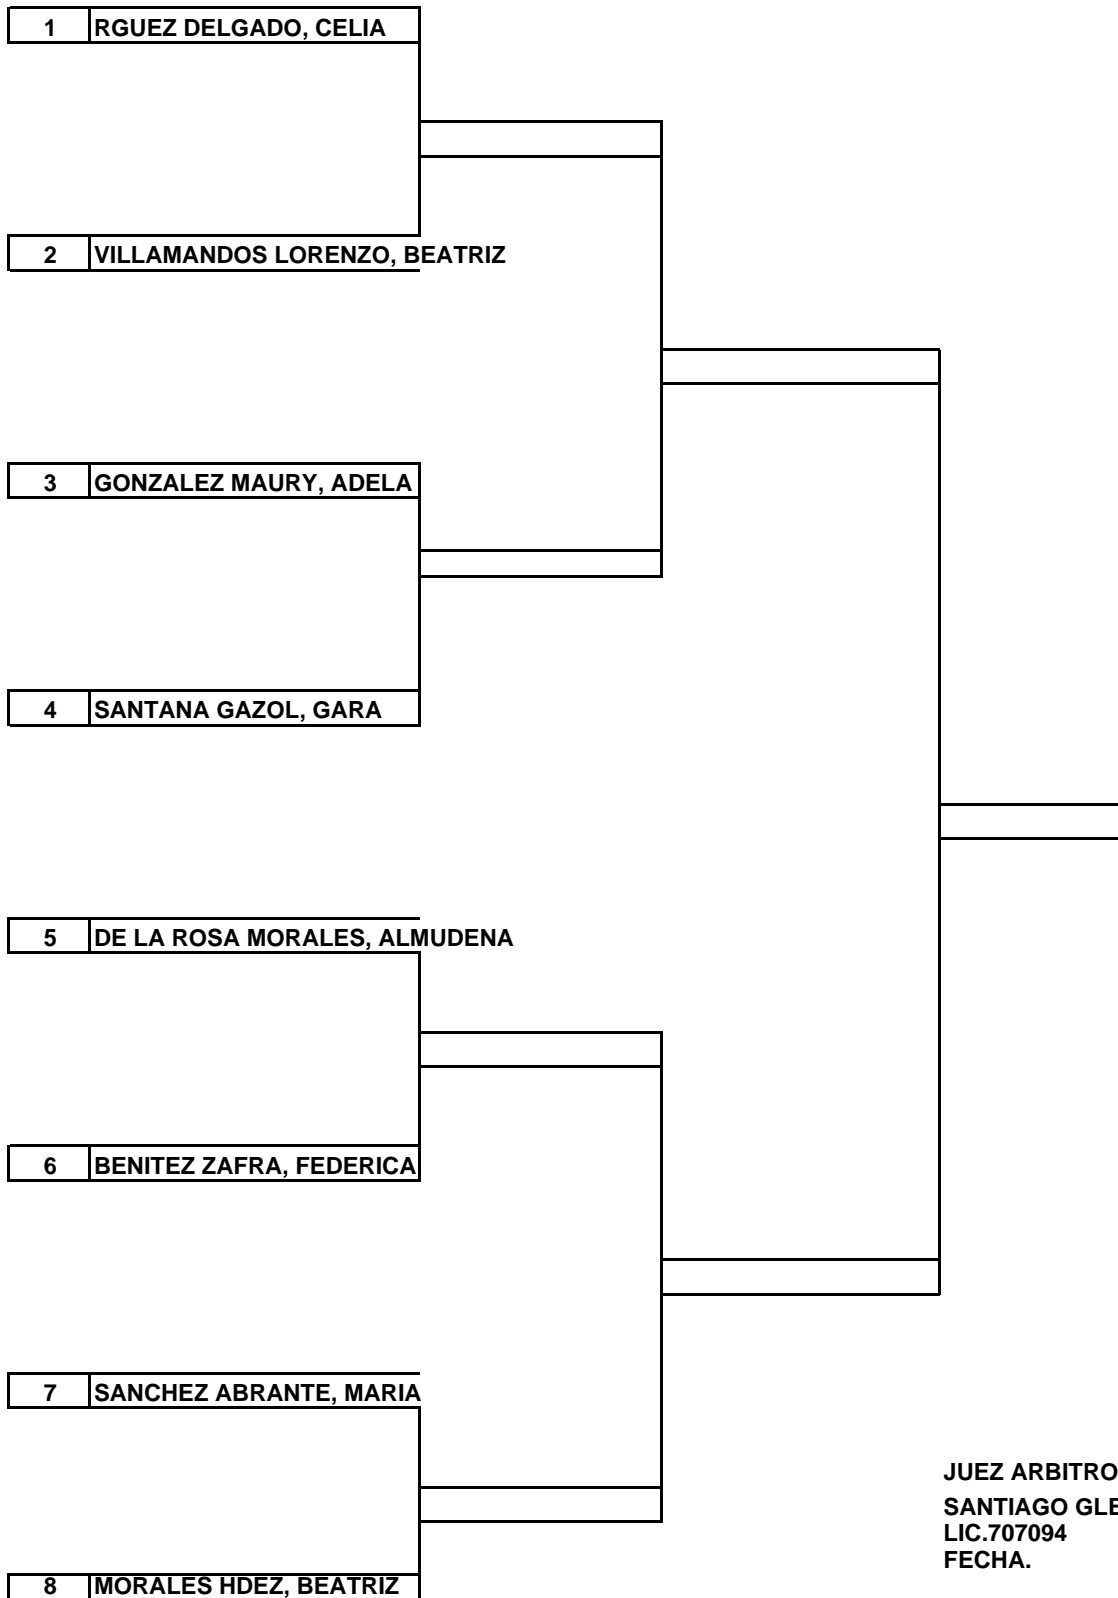

MASTER XVII CIRCUITO ABSOLUTO FEMENINO

JUEZ ARBITRO
SANTIAGO GLEZ HDEZ
LIC.707094
FECHA.

NOTA: SE COMENZARA EL VIERNES DIA 9